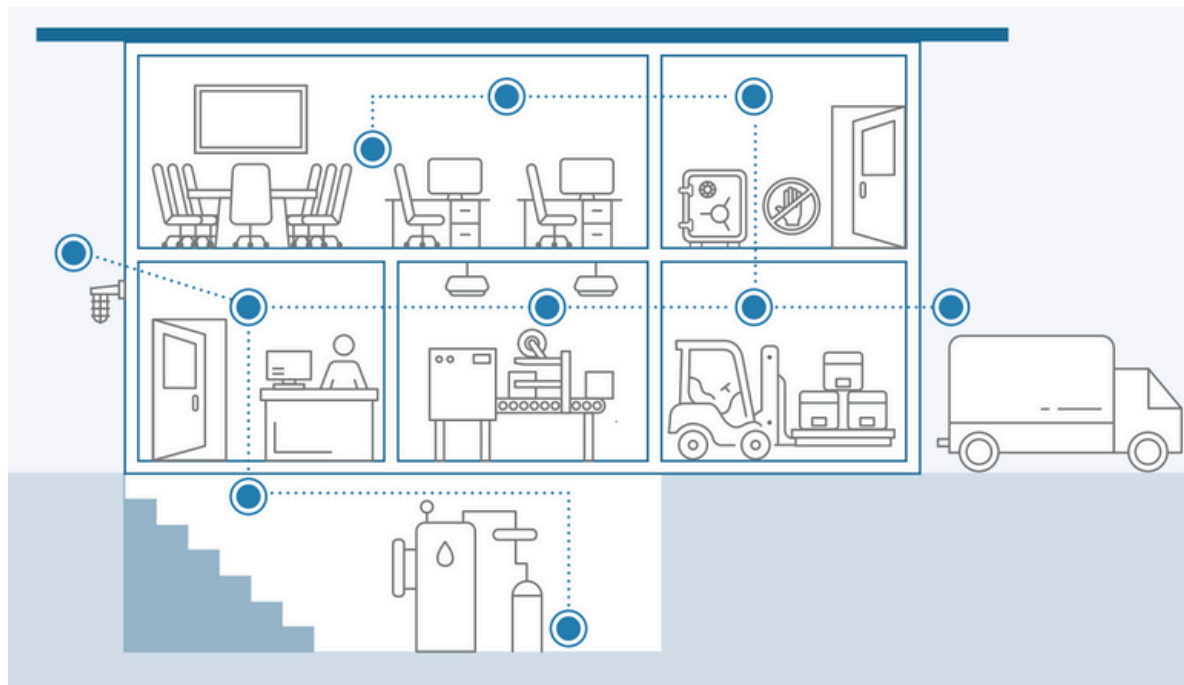

Rilevatore di movimento

Sensori

Sirene

Modularità

Costruisci il tuo ecosistema di sicurezza

Azienda